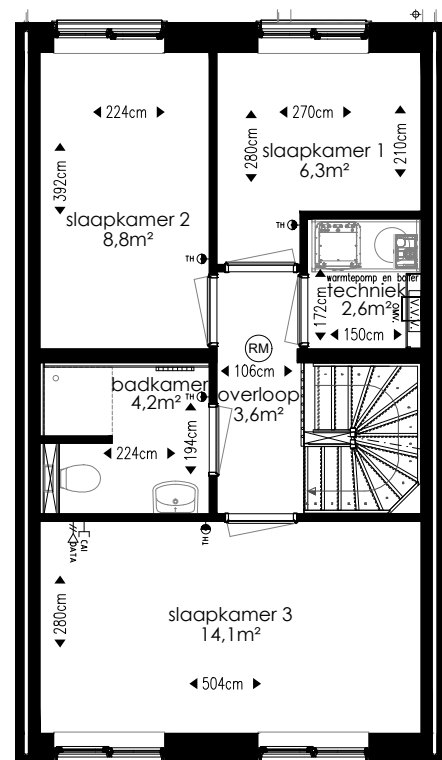

Begane grond

1e Verdieping

Groenewei Meerstad
Texelaar 41
Type B

DISCLAIMER:
Er kunnen geen rechten ontleend worden aan deze plattegrond.